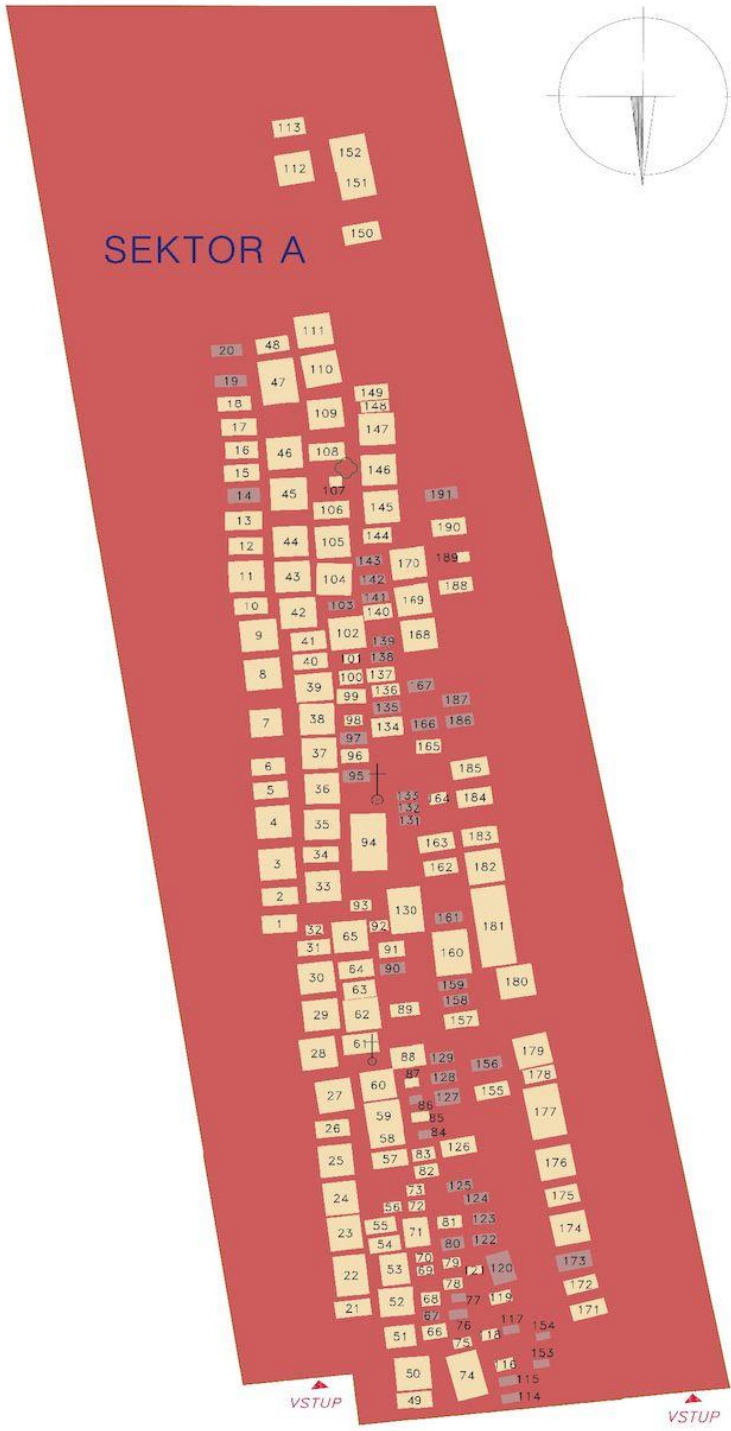

ORIENTAČNÁ MAPA CINTORÍNA TRNÁVKA

cintoriny.sk
Oficiálny portál virtuálnych cintorínov

SEKTOR A

LEGENDA

- spevnený hrob
- nespevnený hrob
- projektovaný hrob
- projektovaná urna
- dom smútku, kaplnka, budova
- chodník
- spevnená urna
- neidentifikovateľný hrob
- lavička
- kríž
- hydrant, studňa
- šachta
- osvetlenie
- tabuľa
- strom
- SEKTOR A

Prívisko	Meno	Dátum narodenia	Dátum umr./úst.	S	HM	Prívisko	Meno	Dátum narodenia	Dátum umr./úst.	S	HM
A						K					
Adamová	Anna	18.02.1909	20.08.1947	A	99	Kučmár	Andrej	25.11.1935	22.03.1992	A	183
Babjak	Jozef	1919	1960	A	170	Kučmár	Pavol	10.02.1944	21.10.1965	A	231
Babjak	Michal	1945	2002	A	190	Kučmár	Stanislav	04.09.1959	22.04.2006	A	163
Bak	Pavol	1898	1972	A	33	Kučmarová	Anna			A	75
Baková	Anna	1901	1976	A	33	Kučmár	Michal	1927	2000	A	185
Balog	Pavol	1921	1994	A	21	Kučmárová	Anna	1920	2013	A	185
Balogová	Barbora	1925	2017	A	21	Kahan	Demeter	12.10.1928	20.08.1988	A	24
Bandurkovičová	Mária	1904	1965	A	178	Kahan	Ján	23.06.1943	14.02.2004	A	24
Beňuš	Andrej			A	145	Kahanová	Mária	19.03.1913	08.04.2003	A	24
Beňuš	Andrej	15.11.1909	12.09.1990	A	29	Kahanová	Mária	1942	1942	A	73
Beňuš	Andrej	1904	1934	A	65	Kis	Andrej	1899	1966	A	37
Beňuš	Michal	1932	1948	A	71	Kisová	Anna	1896		A	37
Beňušová	Aľžbeta	1901	1979	A	61	Kis	Michal	1918	1982	A	180
Beňušová	Anna			A	145	Kis	Andrej	1874	1986	A	179
Beňušová	Mária	15.03.1911	04.06.1989	A	29	Kislová	Helena	1899	1974	A	179
Beňušová	Pavína	1940	1960	A	71	Kmeč	Michal	01.09.1962	08.08.1982	A	50
Berec	Ján	11.11.1921	21.12.1996	A	25	Kmeč	Andrej	1890	1975	A	45
Bereciová	Mária	22.10.1929	12.08.2014	A	25	Kmeč	Andrej	1886	1927	A	134
Berečínová	Katarína	1963	1959	A	93	Kmeč	Juraj	23.04.1952	05.10.1975	A	59
Berislav	Ján	30.09.1908		A	11	Kmeč	Michal	26.10.1920	11.09.2009	A	151
Beriatová	Mária	27.10.1911	17.09.1986	A	11	Kmeč	Michal	01.03.1920	02.12.1957	A	108
Berňáková	Mária	1882	1977	A	43	Kmečová-Lebá	Zuzana	2007.1920	26.12.2003	A	22
Č						L					
Čiznár	František	1929	1973	A	130	Kmečová	Aľžbeta	1894	1972	A	45
Čiznár	Ján	10.02.1911	21.01.1998	A	47	Kmečová	Anna	04.12.1894	09.09.1960	A	59
Čiznár	Ján	1889	1964	A	65	Kmečová	Mária	18.08.1927	24.09.2004	A	106
Čiznár	Ján	1930	1901	A	66	Kmečová	Rodina			A	38
Čiznár	Ján	1923	2007	A	155	Kmečová	Zuzana		28.06.1972	A	50
Čiznár	Michal	10.03.1906	06.01.1987	A	14	Kolář	Ján	1886		A	35
Čiznár	Michal	1946	1979	A	47	Kolářová	Helena			A	35
Čiznár	Pavol	06.11.1943	09.08.2018	A	19	Kotka	Andrej	1919	1993	A	44
Čiznár	Stefan	13.05.1918	16.10.2000	A	171	Krak	Peter	20.07.1969	11.06.1971	A	50
Čizmarová	Agnesa	13.10.1949	10.06.2018	A	19	Kvak	Andrej	1901	1935	A	52
Čizmarová	Anna	1898	1974	A	34	Kvak	Juraj	1932	1992	A	184
Čizmarová	Anna	20.07.1921	03.07.1997	A	47	Kvak	Michal			A	165
Čizmarová	Anna	22.01.1922	03.11.1993	A	171	Kvaková	Mária			A	165
Čizmarová	Mária	10.08.1908		A	4	M					
Čizmarová	Mária	16.10.1905		A	65	Lajčák	Ján	1901		A	46
Čizmarová	Mária	1928	2011	A	155	Lajčáková	Mária	1905	1971	A	46
Čizmarová	Zuzana	1892	1929	A	130	Lenčák	Juraj	23.04.1942	04.03.2000	A	13
D,Ď						Lenčák	Michal	1898	1971	A	46
Dobránská	Anna	1928	2015	A	180	Lenčáková	Anna	1907	1974	A	44
Doták	Andrej	1934	1996	A	175	Loňaj	Gustav	17.02.1912	03.11.1979	A	111
Doták	Ján	20.12.1893	05.02.1982	A	178	Loňajová	Anna	1906	1947	A	140
Dotáková	Zuzana	01.05.1998		A	176	Loňajová	Margita	1949	1950	A	87
Dotčák	Michal	1924	1962	A	113	Loňajová	Mária	17.06.1925	11.12.2003	A	111
Dotčák	Stefan	16.10.1900	30.06.1983	A	112	Lukáč	Andrej			A	152
Dotčáková	Mária	07.07.1900	18.07.1978	A	112	Lukáč	Ján	15.01.1904	04.04.1970	A	39
Dotčáková	Zuzana	1928	2003	A	113	Lukáč	Ján	15.02.1933	23.03.2004	A	39
Dvojčiková	Mária	09.08.1955	28.08.2011	A	17	Lukáč	Ján	20.01.1920	19.10.1963	A	40
Duršiová	Michal	1914	1971	A	57	Lukáč	Juraj	1898	1977	A	150
Duršiová	Mária	1918	1999	A	57	Lukáč	Juraj	25.04.1864	23.12.1937	A	152
Duršiová	Helena	13.12.1904	24.02.1958	A	58	Lukáč	Michal	12.04.1907	20.01.1987	A	151
F						Lukáčová	Anna	21.12.1911	17.04.1962	A	39
Fazekát	František		16.06.2016	A	169	Lukáčová	Anna			A	109
Fecko	Ján	30.04.1903	13.08.1985	A	9	Lukáčová	Anna	17.04.1917	31.07.2008	A	151
Fecko	Ján	1885	1964	A	41	Lukáčová	Helena	1948	1948	A	101
Fecko	Michal	1940	1960	A	42	Lukáčová	Mária	16.04.1963	21.08.1948	A	152
Fecková	Anna	21.09.1902	09.08.1983	A	9	N					
Fecková	Anna	1941	2006	A	42	Mačuga	Andrej	1896		A	62
Fecková	Anna	01.02.1949	22.02.1949	A	72	Mačugová	Aľžbeta	1897	1959	A	63
Fenáč	Ján	1929	1975	A	181	Mačugová	Anna	1899		A	62
Fenáč	Jozef	14.03.1920	15.08.2000	A	49	Madar	Ján	25.09.1923	22.08.1990	A	9