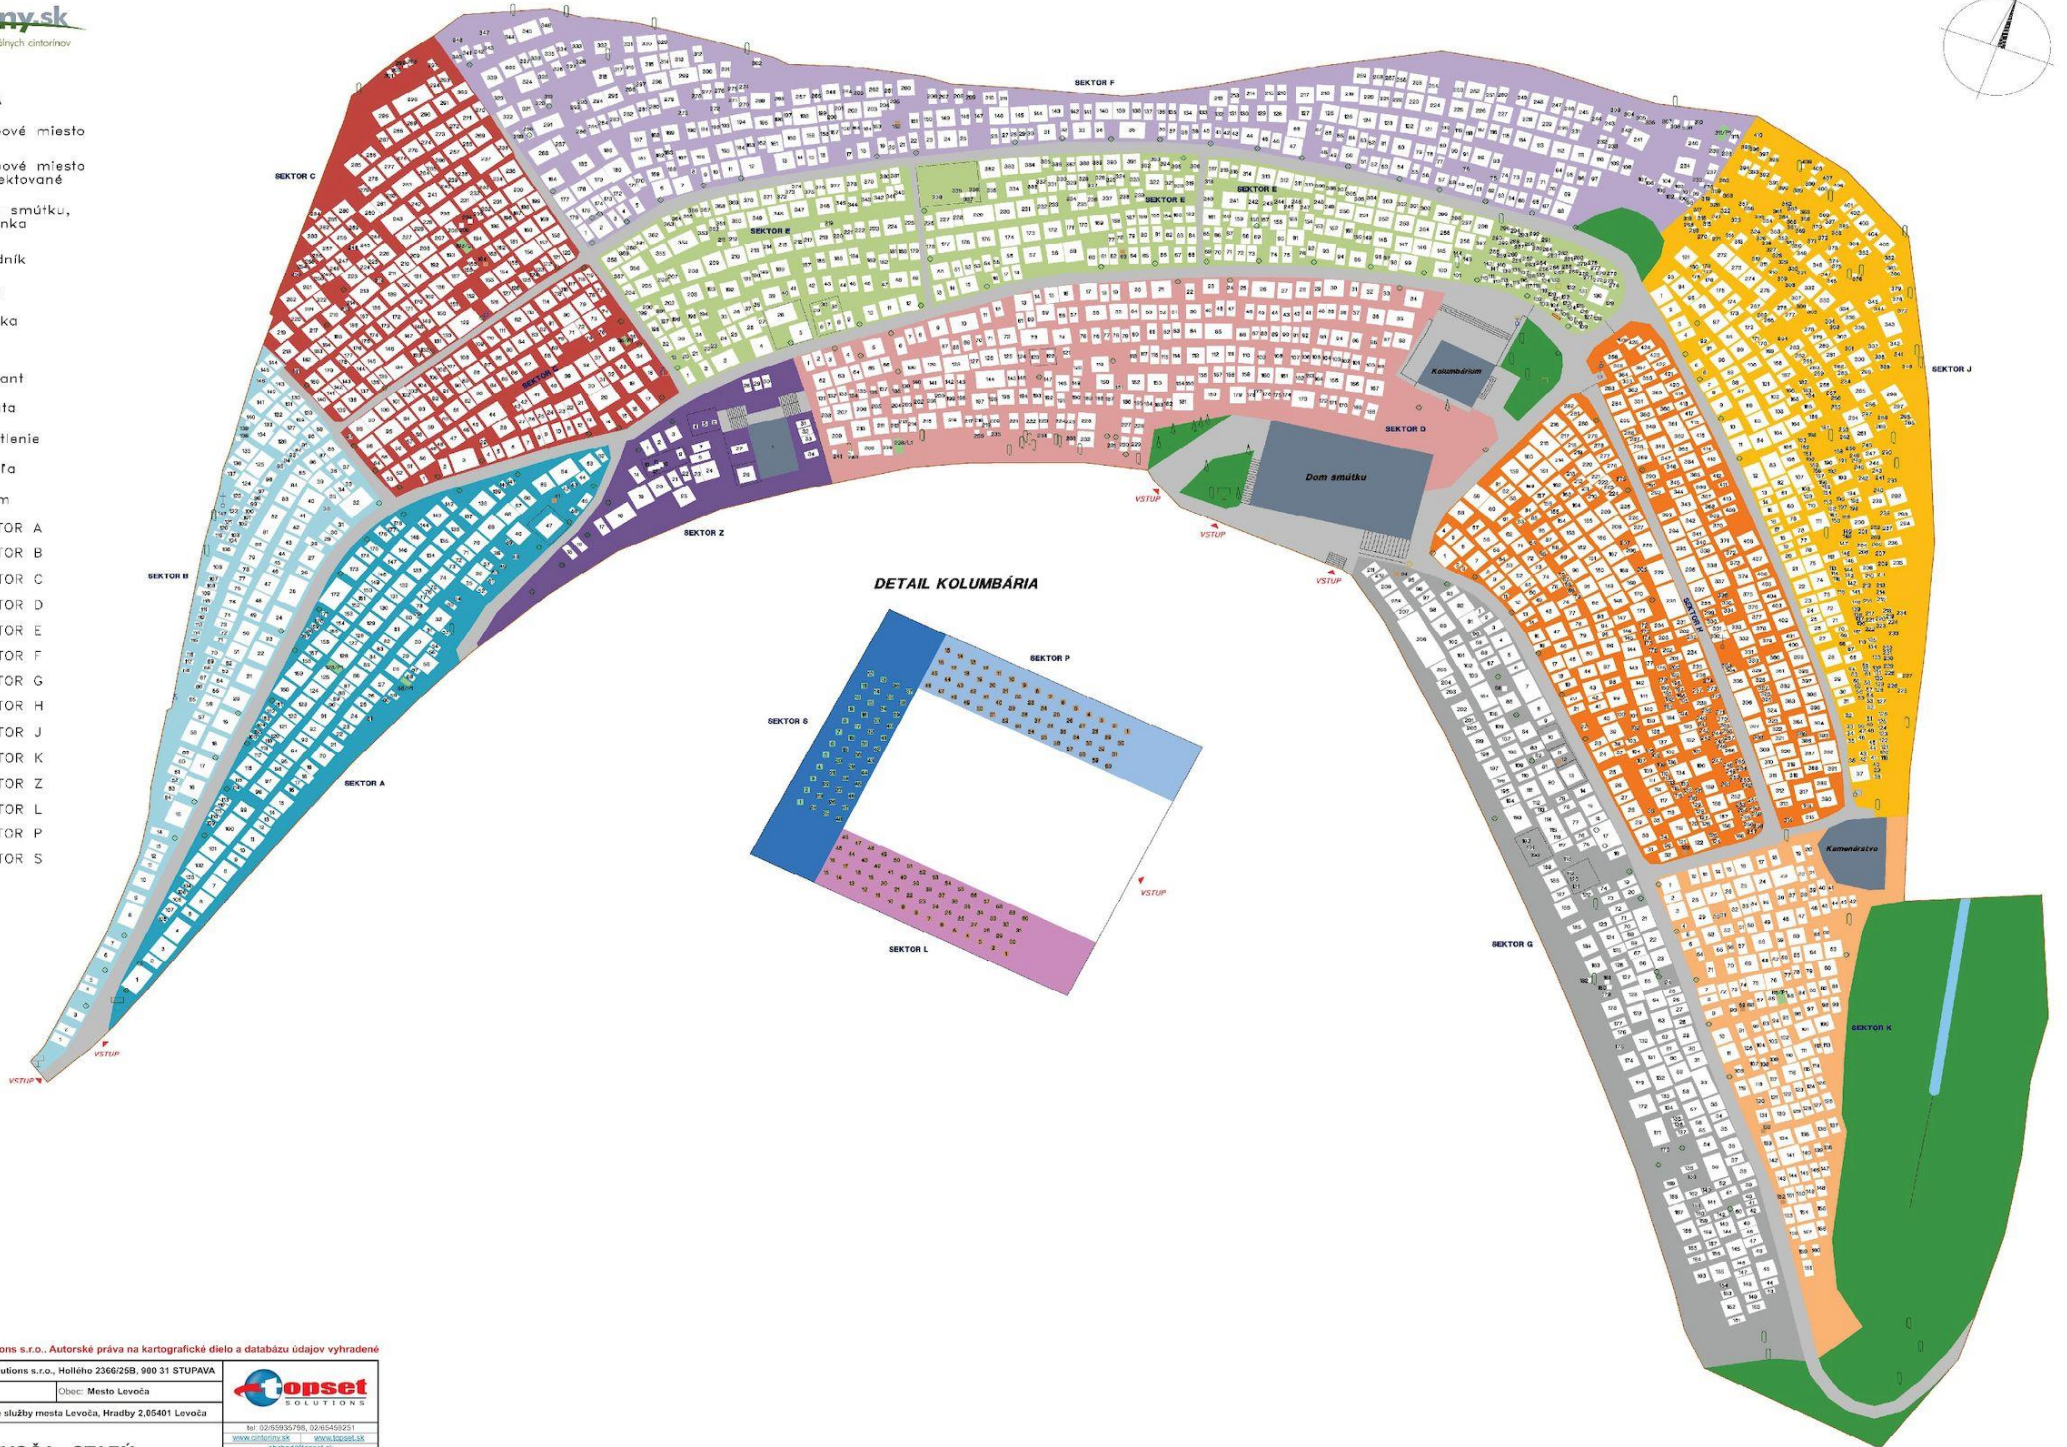

ORIENTAČNÁ MAPA CINTORÍNA LEVOČA - STARÝ

LEGENDA

- hrabové miesto
- hrabové miesto projektované
- dom smútku, kaplnka
- chodník
- urna
- lavička
- kríž
- hydrant
- šachta
- osvetlenie
- tabuľa
- strom
- SEKTOR A
- SEKTOR B
- SEKTOR C
- SEKTOR D
- SEKTOR E
- SEKTOR F
- SEKTOR G
- SEKTOR H
- SEKTOR J
- SEKTOR K
- SEKTOR Z
- SEKTOR L
- SEKTOR P
- SEKTOR S

DETAIL KOLUMBÁRIA